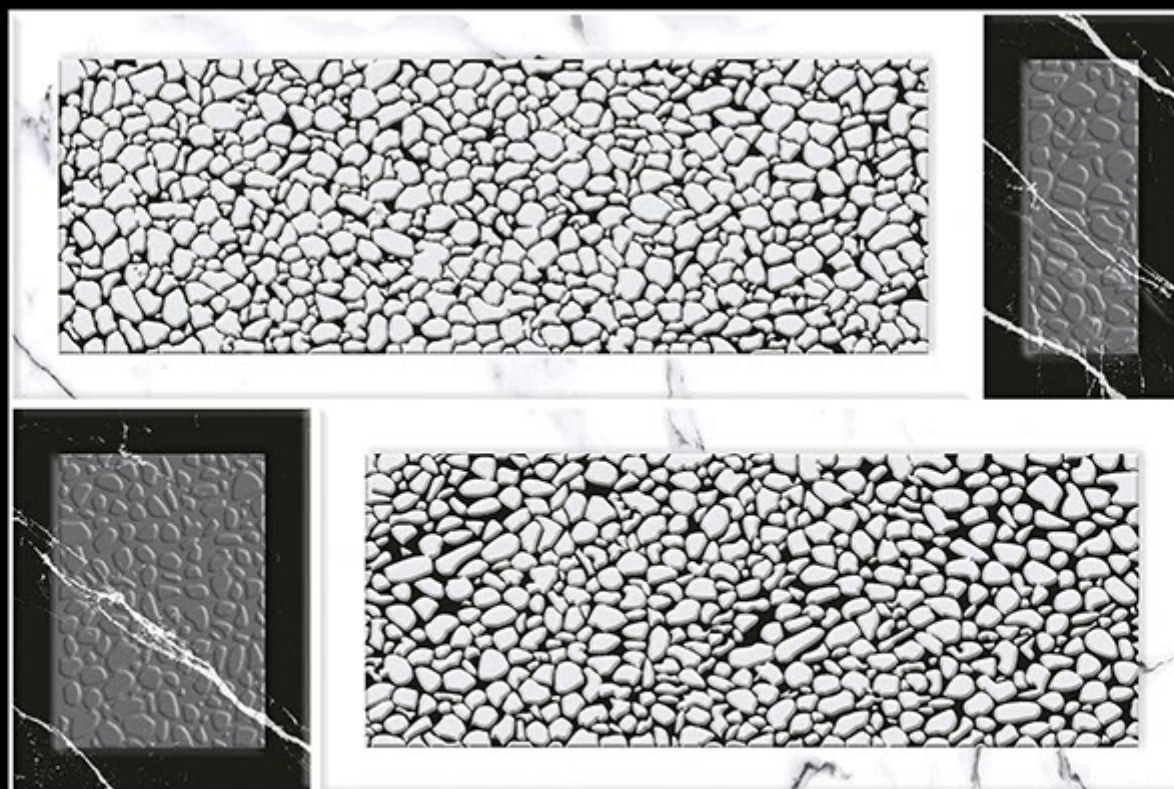

exotile

300x450 MM

|| 300x450 MM
|| DIGITAL WALL TILES

12X18
ELE

001

002

003

12X18
ELE