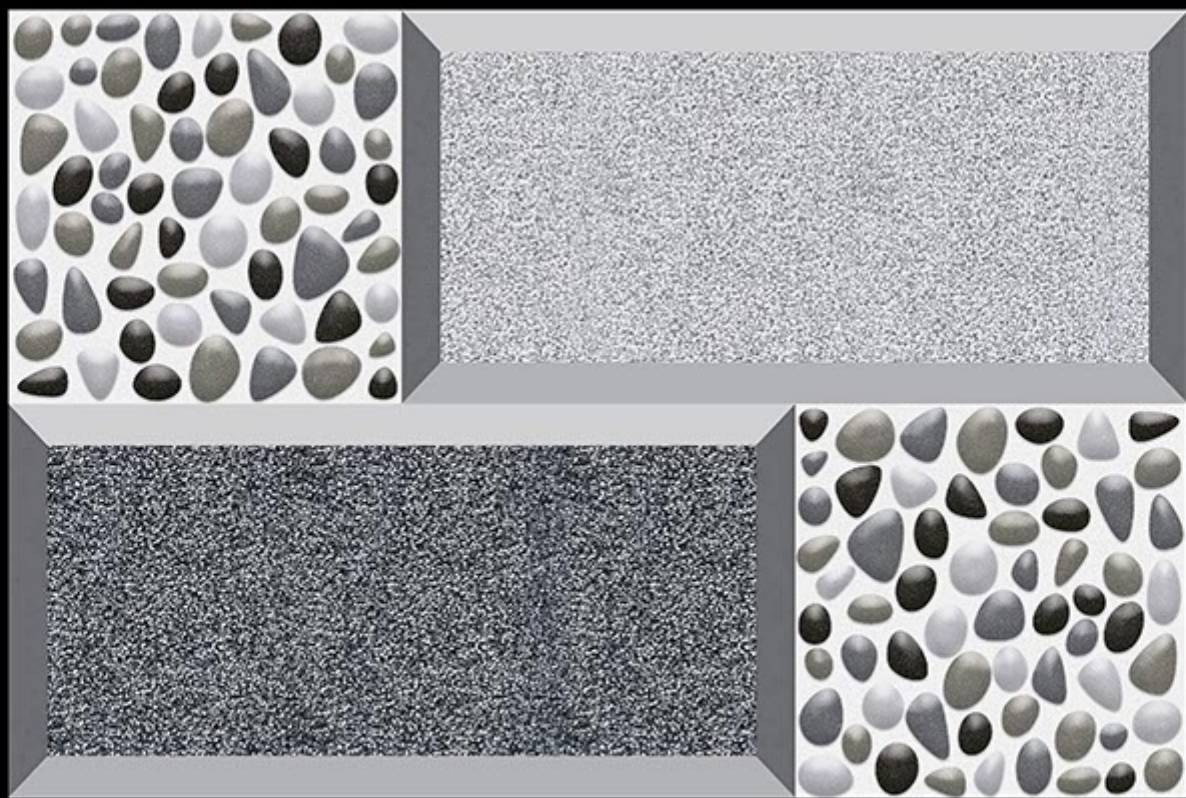

exotile

300x450 MM

|| 300x450 MM
|| DIGITAL WALL TILES

12X18
ELE

001

002

003

12X18
ELE