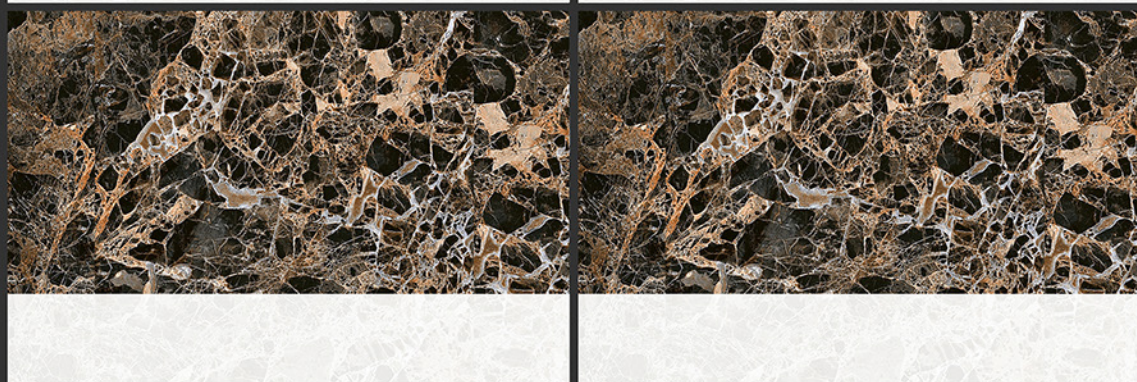

1746-DK

1746-LT

1746-DK

300x450 mm  
**WALL TILES**

exotile

1747-LT

1747-DK

1747-LT