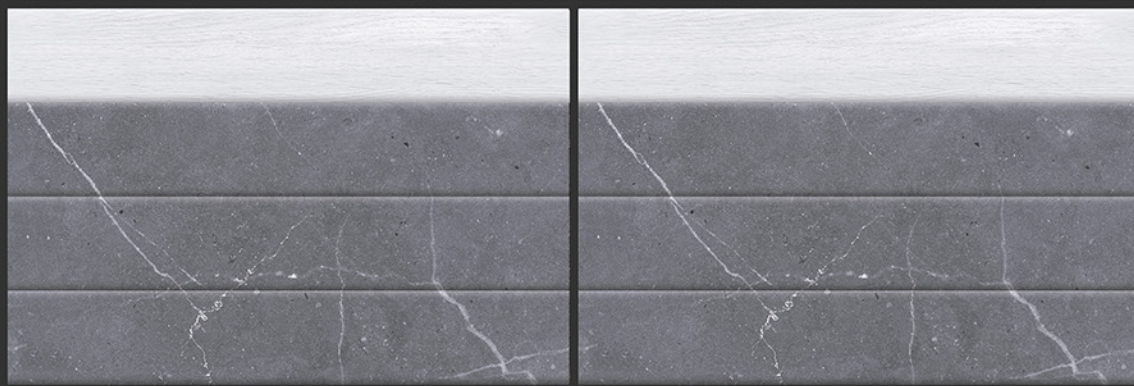

1755-DK

1755-LT

1755-DK

300x450 mm  
**WALL TILES**

exotile

1756-LT

1756-DK

1756-LT