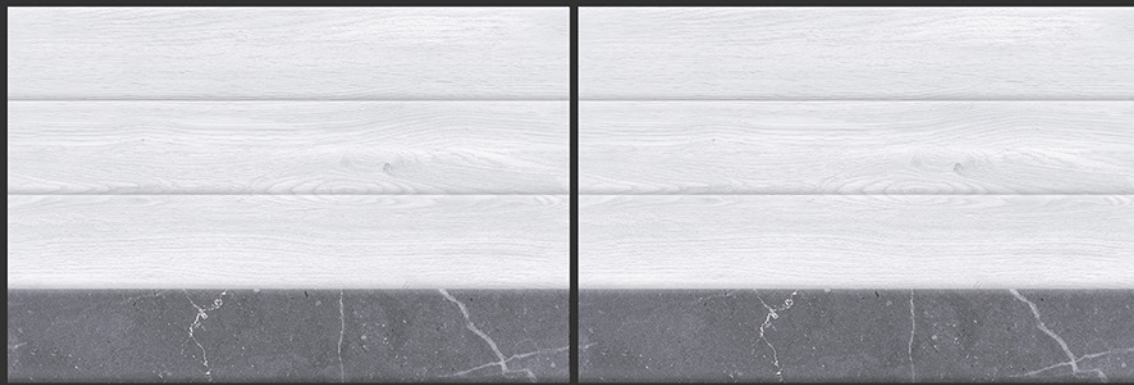

1755-DK

1755-LT

1755-DK

300x450 mm  
**WALL TILES**

exotile

1756-LT

1756-DK

1756-LT