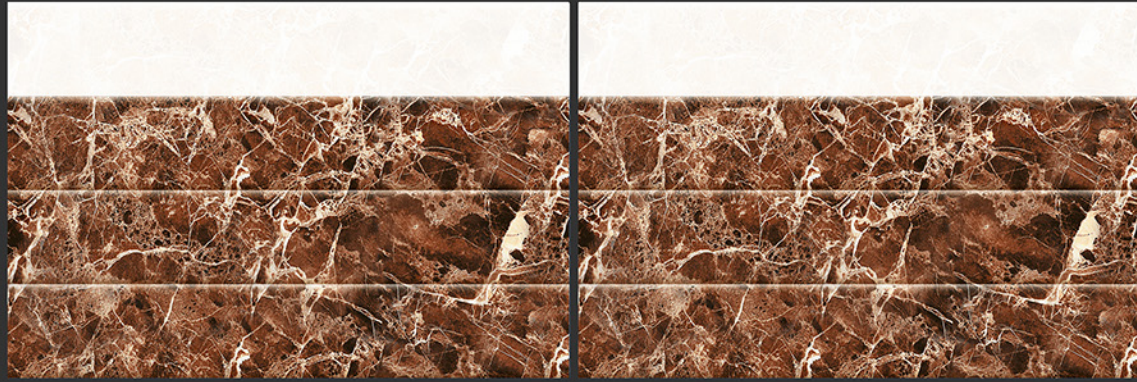

1758-LT

1758-DK

1758-LT

1758-DK

300x450 mm  
**WALL TILES**

exotile

1759-LT

1759-DK