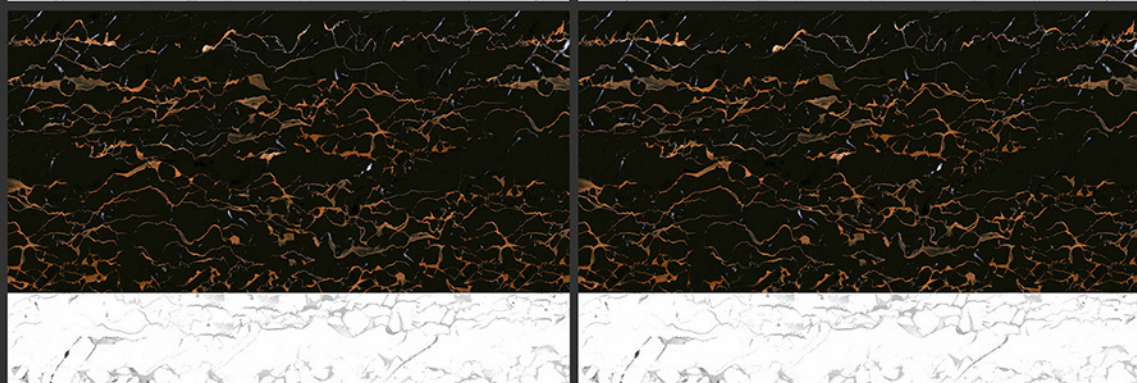

1749-LT

1749-DK

300x450 mm
WALL TILES