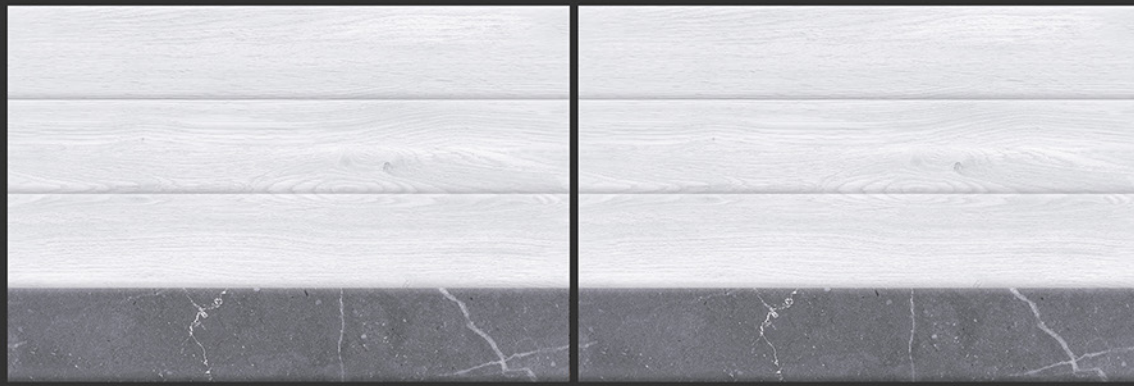

1755-DK

1755-LT

1755-DK

300x450 mm  
**WALL TILES**

exotile

1756-LT

1756-DK

1756-LT