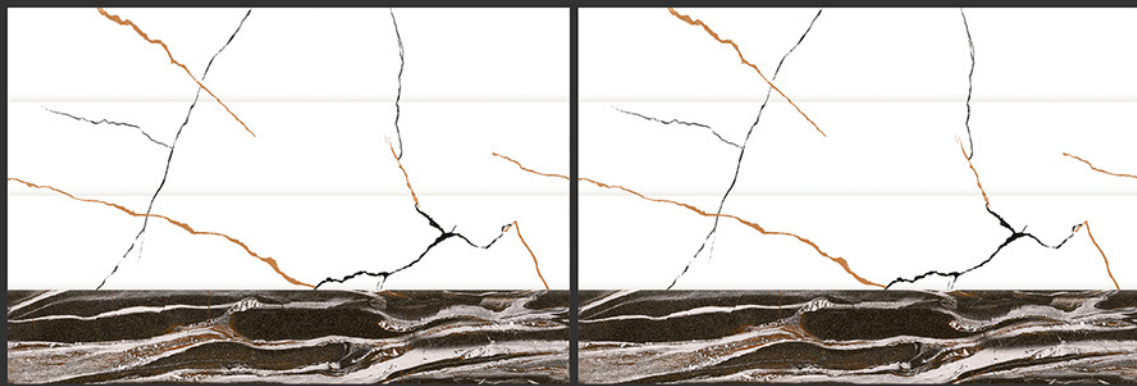

1764-LT

300x450 mm
WALL TILES