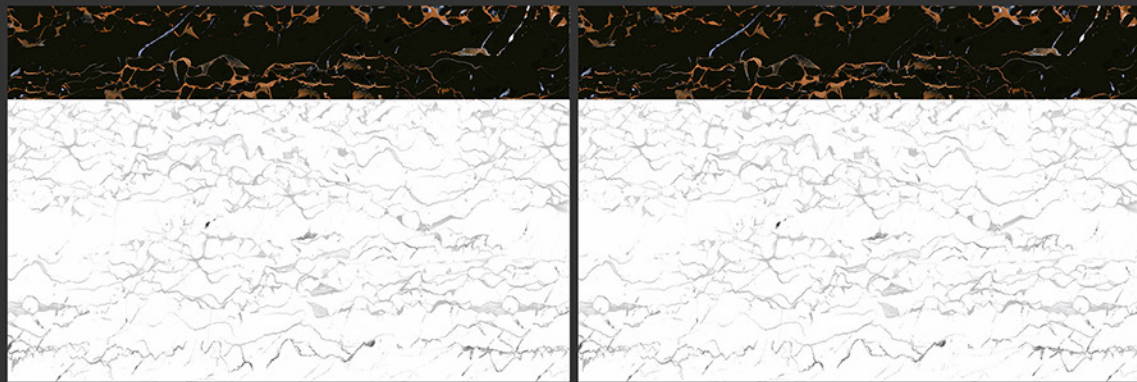

1747-DK

300x450 mm  
WALL TILES

1748-LT

1748-DK

1748-LT

1748-DK

300x450 mm  
**WALL TILES**

exotile