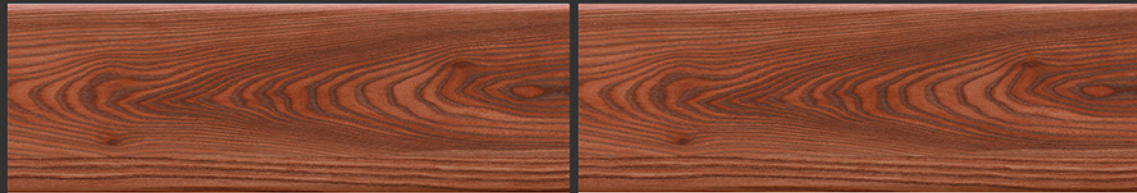

1730-HL-1

1730-DK

300x450 mm
WALL TILES