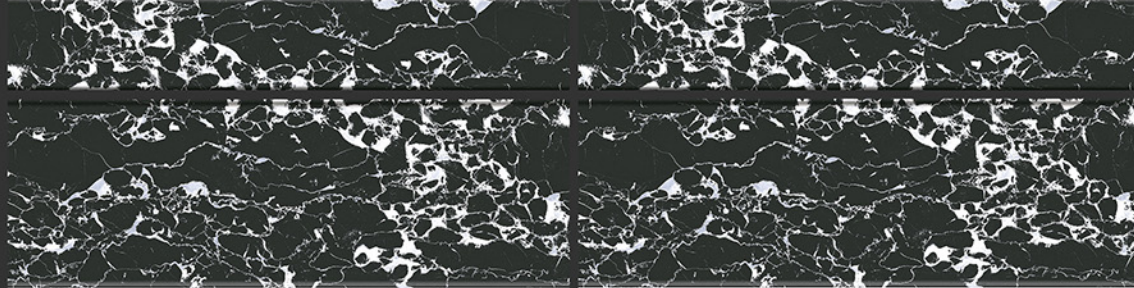

1734-HL-2

1734-DK

300x450 mm  
**WALL TILES**

exotile

1735-LT

1735-HL-1

1735-HL-2

1735-DK