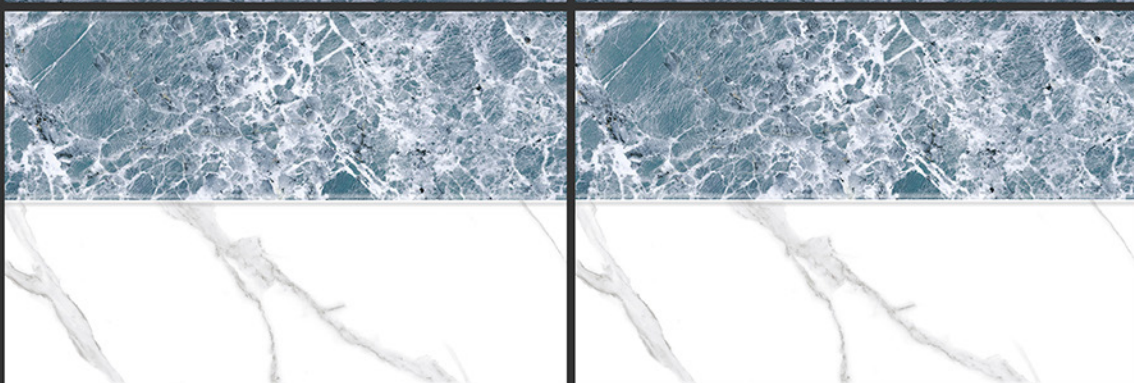

300x450 mm

WALL TILES

1736-LT

1736-HL-1

1736-HL-2

1736-DK

300x450 mm  
**WALL TILES**

exotile