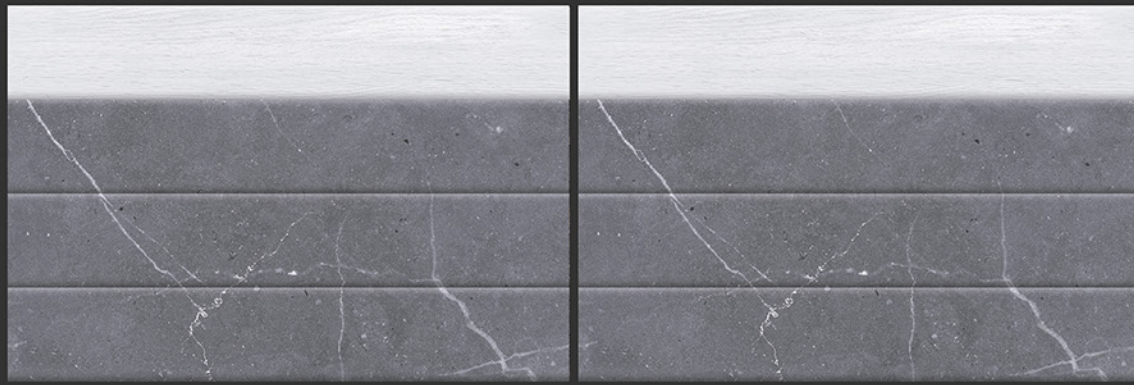

1755-DK

1755-LT

1755-DK

300x450 mm  
**WALL TILES**

exotile

1756-LT

1756-DK

1756-LT