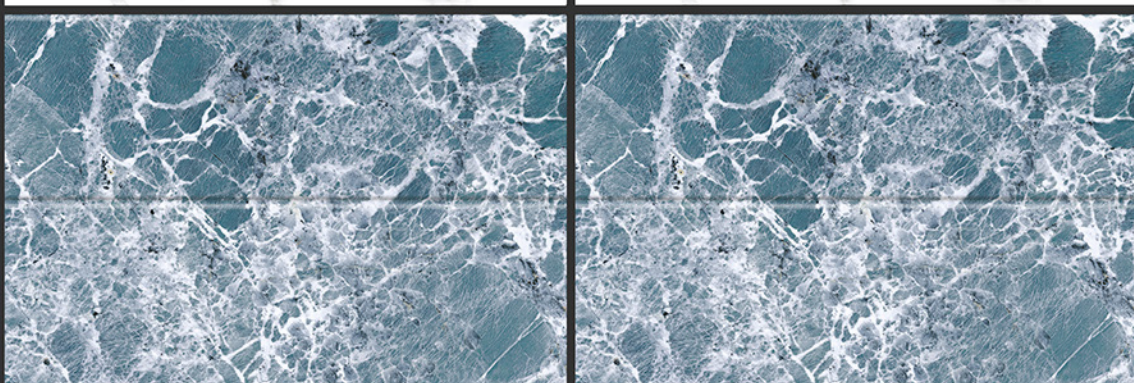

300x450 mm

WALL TILES

1736-LT

1736-HL-1

1736-HL-2

1736-DK

300x450 mm  
**WALL TILES**

exotile