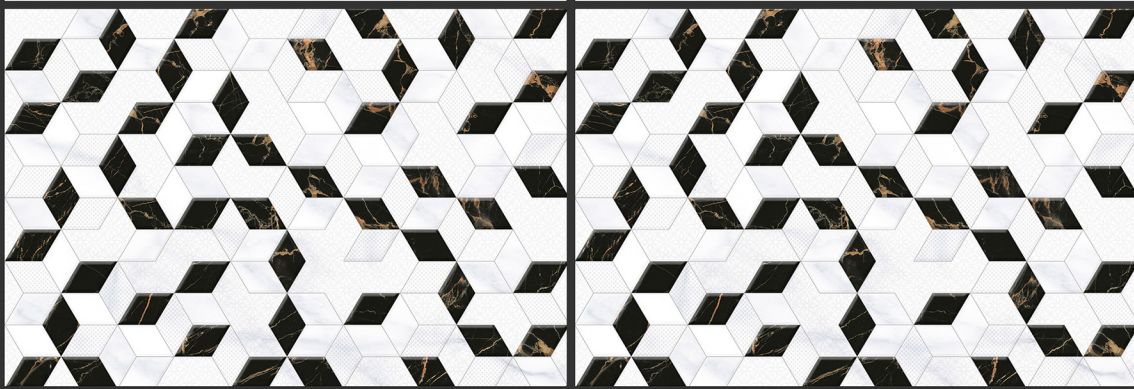

(RENDOM)  
80005-LT

300x450 mm  
**WALL TILES**

80006-LT

80006-HL-1

80006-HL-2

80006-LT

300x450 mm  
**WALL TILES**

(RENDOM)  
80007-LT