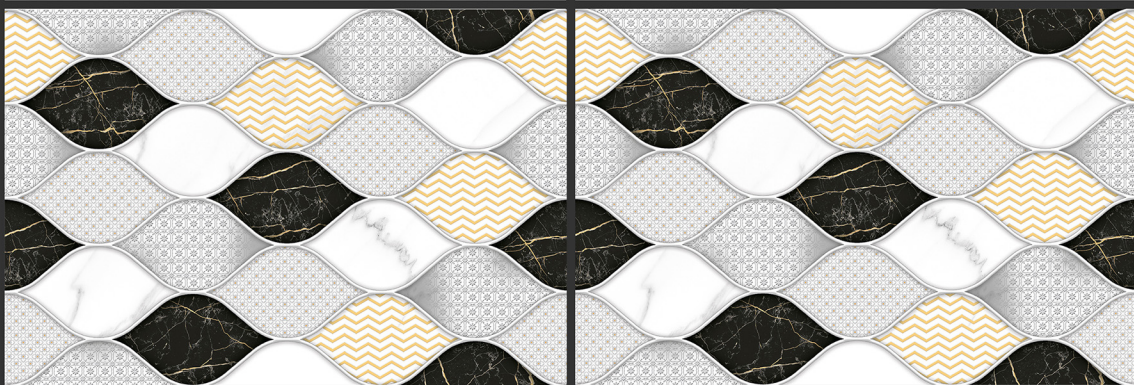

(RENDOM)  
80001-LT

80001-HL-1

80001-HL-2

(RENDOM)  
80001-LT

300x450 mm  
**WALL TILES**

(RENDOM)  
80002-LT

80002-HL-1

80002-HL-2