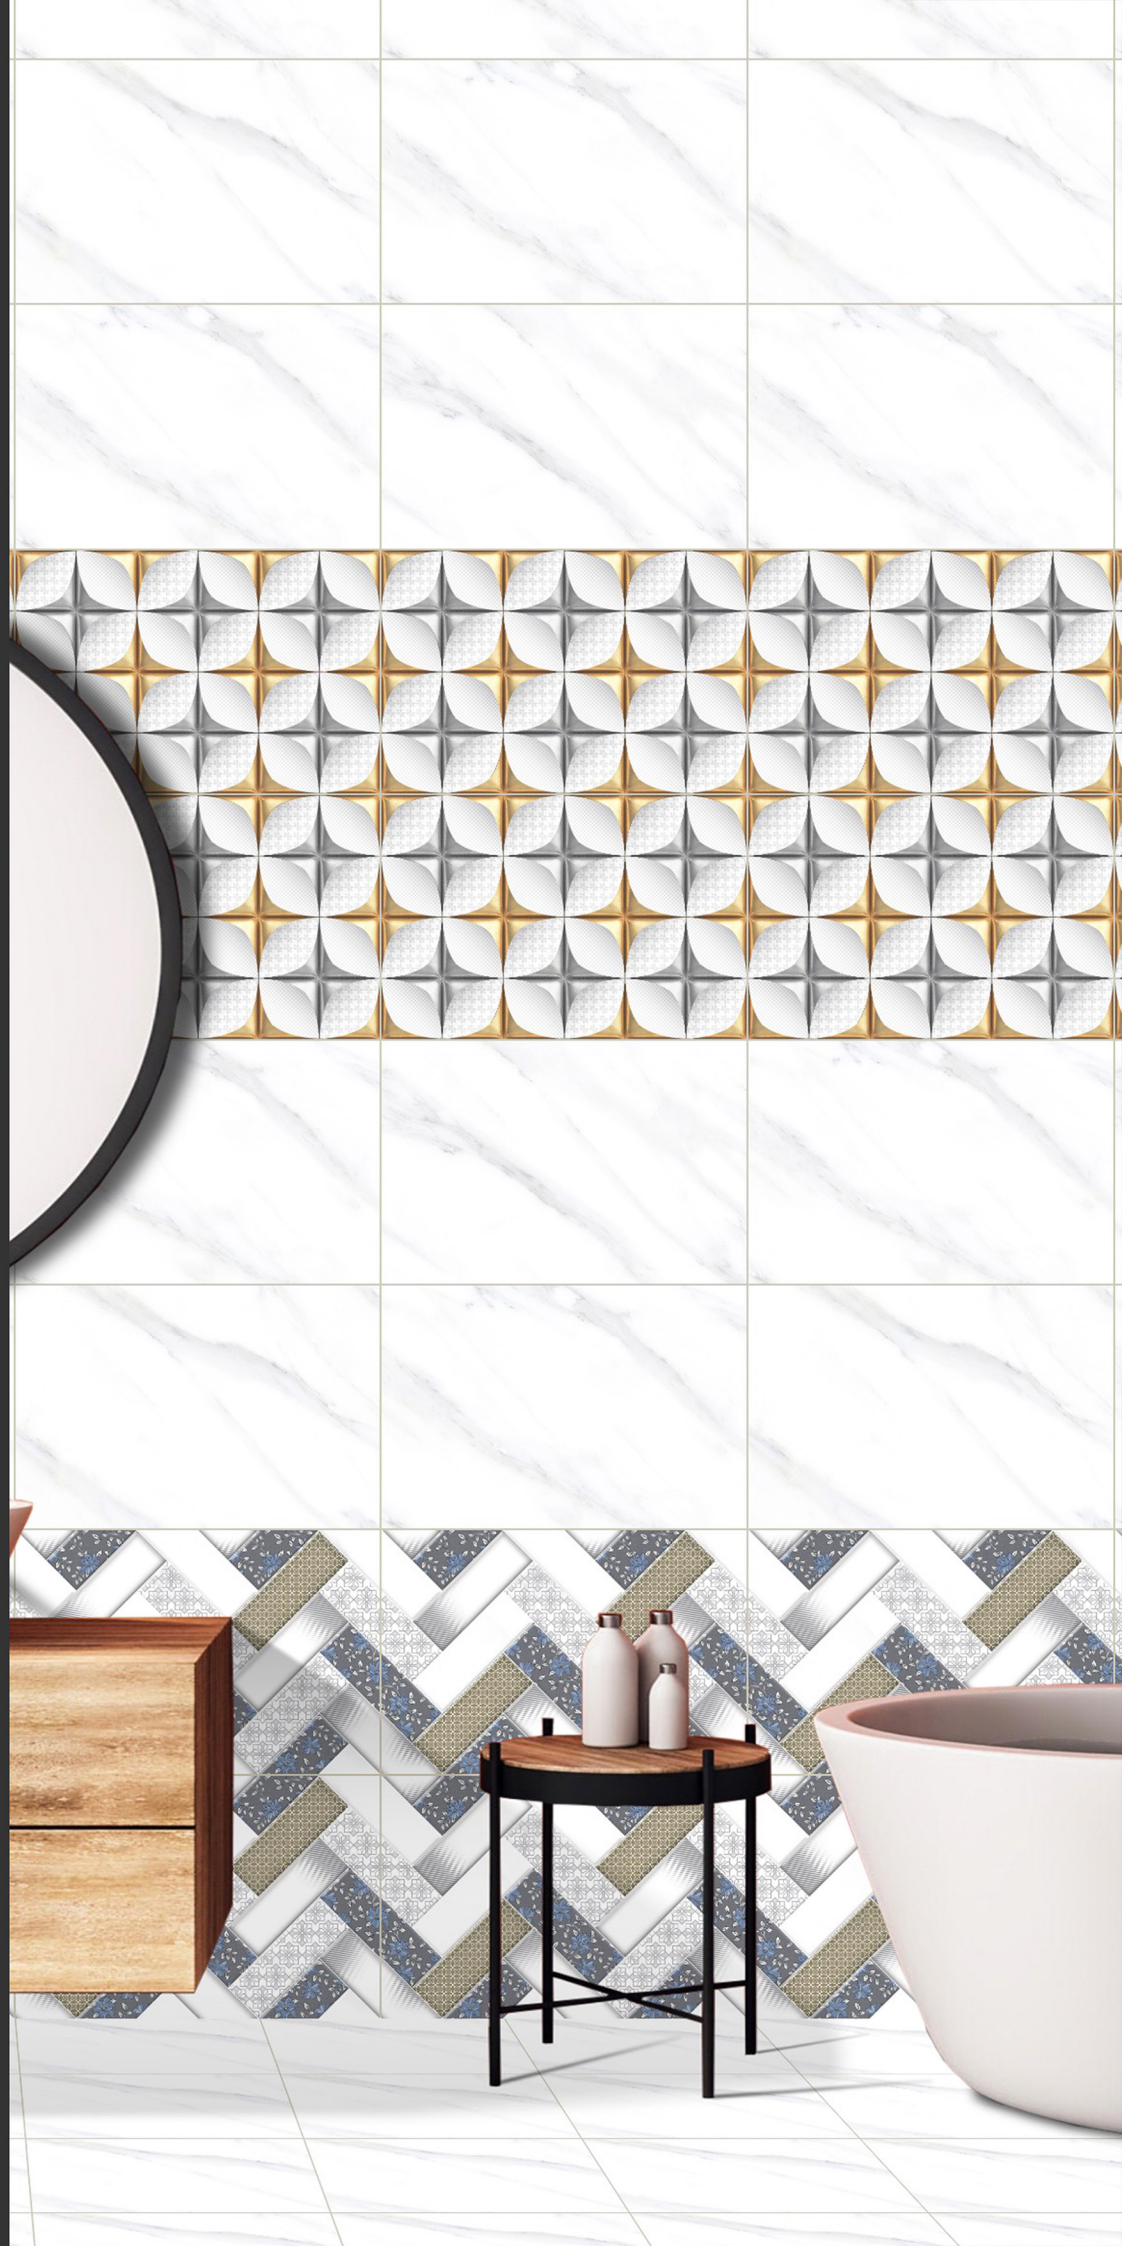

(RENDOM)  
80001-LT

80001-HL-1

80001-HL-2

(RENDOM)  
80001-LT

300x450 mm  
**WALL TILES**

(RENDOM)  
80002-LT

80002-HL-1

80002-HL-2