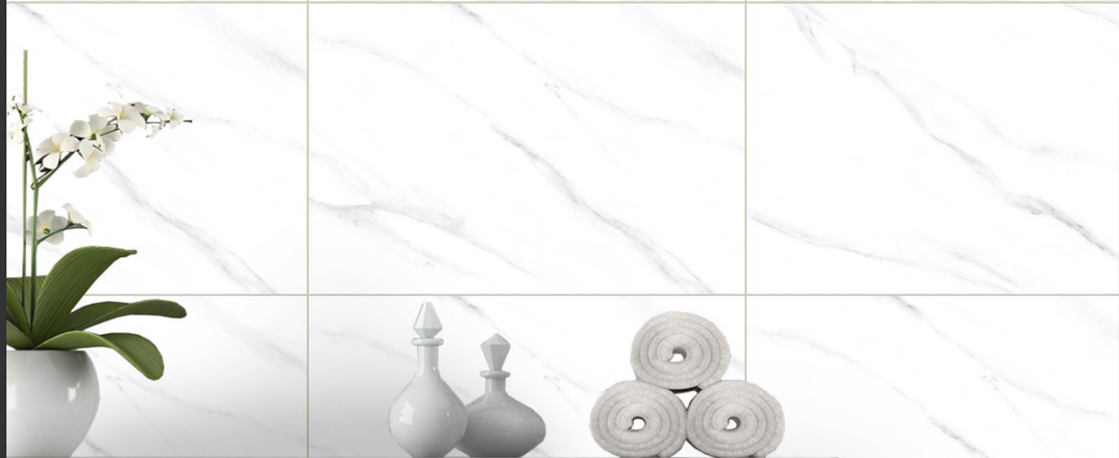

(RENDOM)
80005-LT

80005-HL-1

300x450 mm
WALL TILES