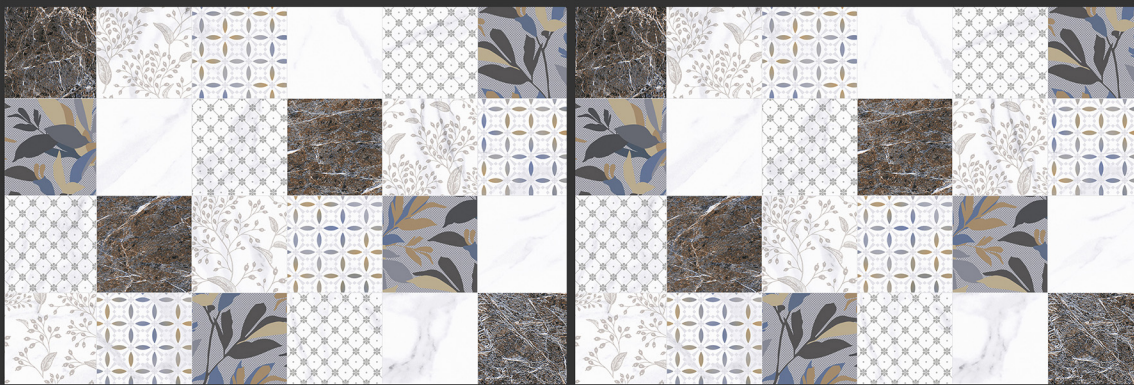

80007-HL-1

80007-HL-2

(RENDOM)  
80007-LT

300x450 mm  
**WALL TILES**

80008-LT

80008-HL-1

80008-HL-2

80008-LT