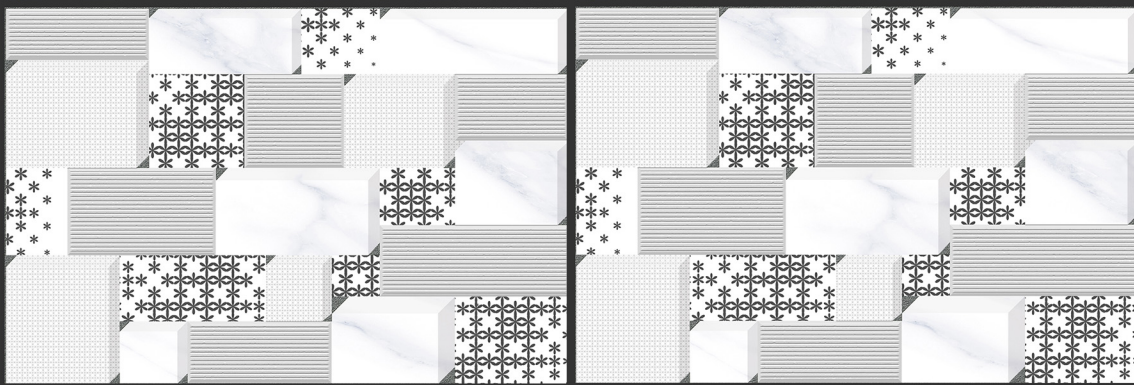

80007-HL-1

80007-HL-2