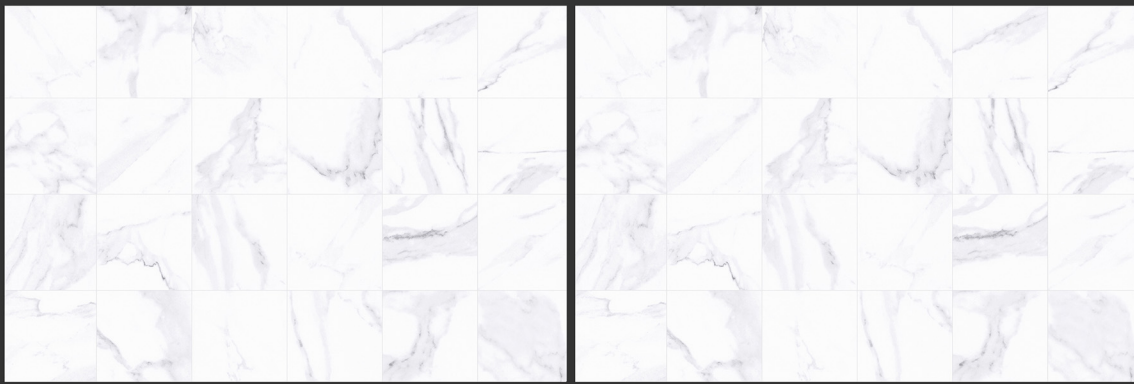

80007-HL-1

80007-HL-2

(RENDOM)  
80007-LT

300x450 mm  
**WALL TILES**

80008-LT

80008-HL-1

80008-HL-2

80008-LT