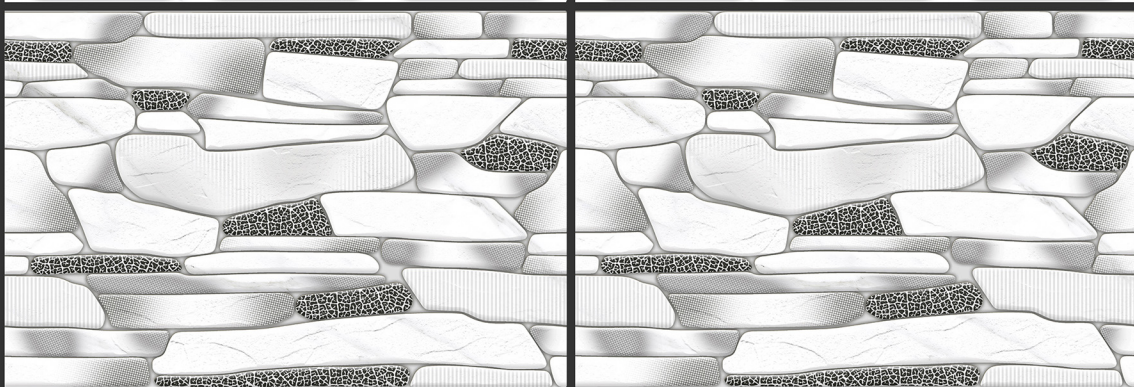

80004-LT

80004-HL-1

80004-HL-2

80004-LT

300x450 mm  
**WALL TILES**

(RENDOM)  
80005-LT

80005-HL-1

80005-HL-2